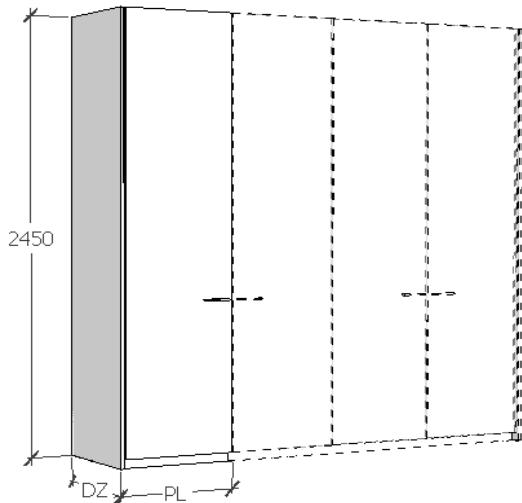

PL	DZ	Kods	Cena bez PVN		
			I kat	II kat	III kat

mm

I kat	II kat	III kat
US1-	US2-	US3-

**Obligātais pamataprīkojums :****Korpuss**

<i>Viendurvju</i>					
654	380	14	224	247	284
	620	16	367	403	464
<i>Divdurvju</i>					
1254	380	24	298	328	377
	620	26	487	536	616
<i>Trīsdurvju</i>					
1854	380	34	373	410	471
	620	36	608	668	769
<i>Četrdurvju</i>					
2454	380	44	447	491	565
	620	46	728	801	921
<i>Četrdurvju (kā papildkorpuss)</i>					
2400	380	44P	297	326	375
	620	46P	482	530	610

**A4 plauktu komplekts vienam posmam**

582	360	14PL	58	64	67
	600	16PL	97	106	111

**Garderobes komplekts vienam posmam***letverta drēbju stanga*

582	360	14G	27	30	31
	600	16G	45	49	51

**Durvis vienam posmam**

1D	79	87	100
----	----	----	-----

**Papildaprīkojums :****Dekoratīvais sānu noseģpanelis**

300	3K	61	67	77
-----	----	----	----	----

**Spogulis***Montējams durvju iekšpusē*

300x700

CL1-SPOG2	23
-----------	----